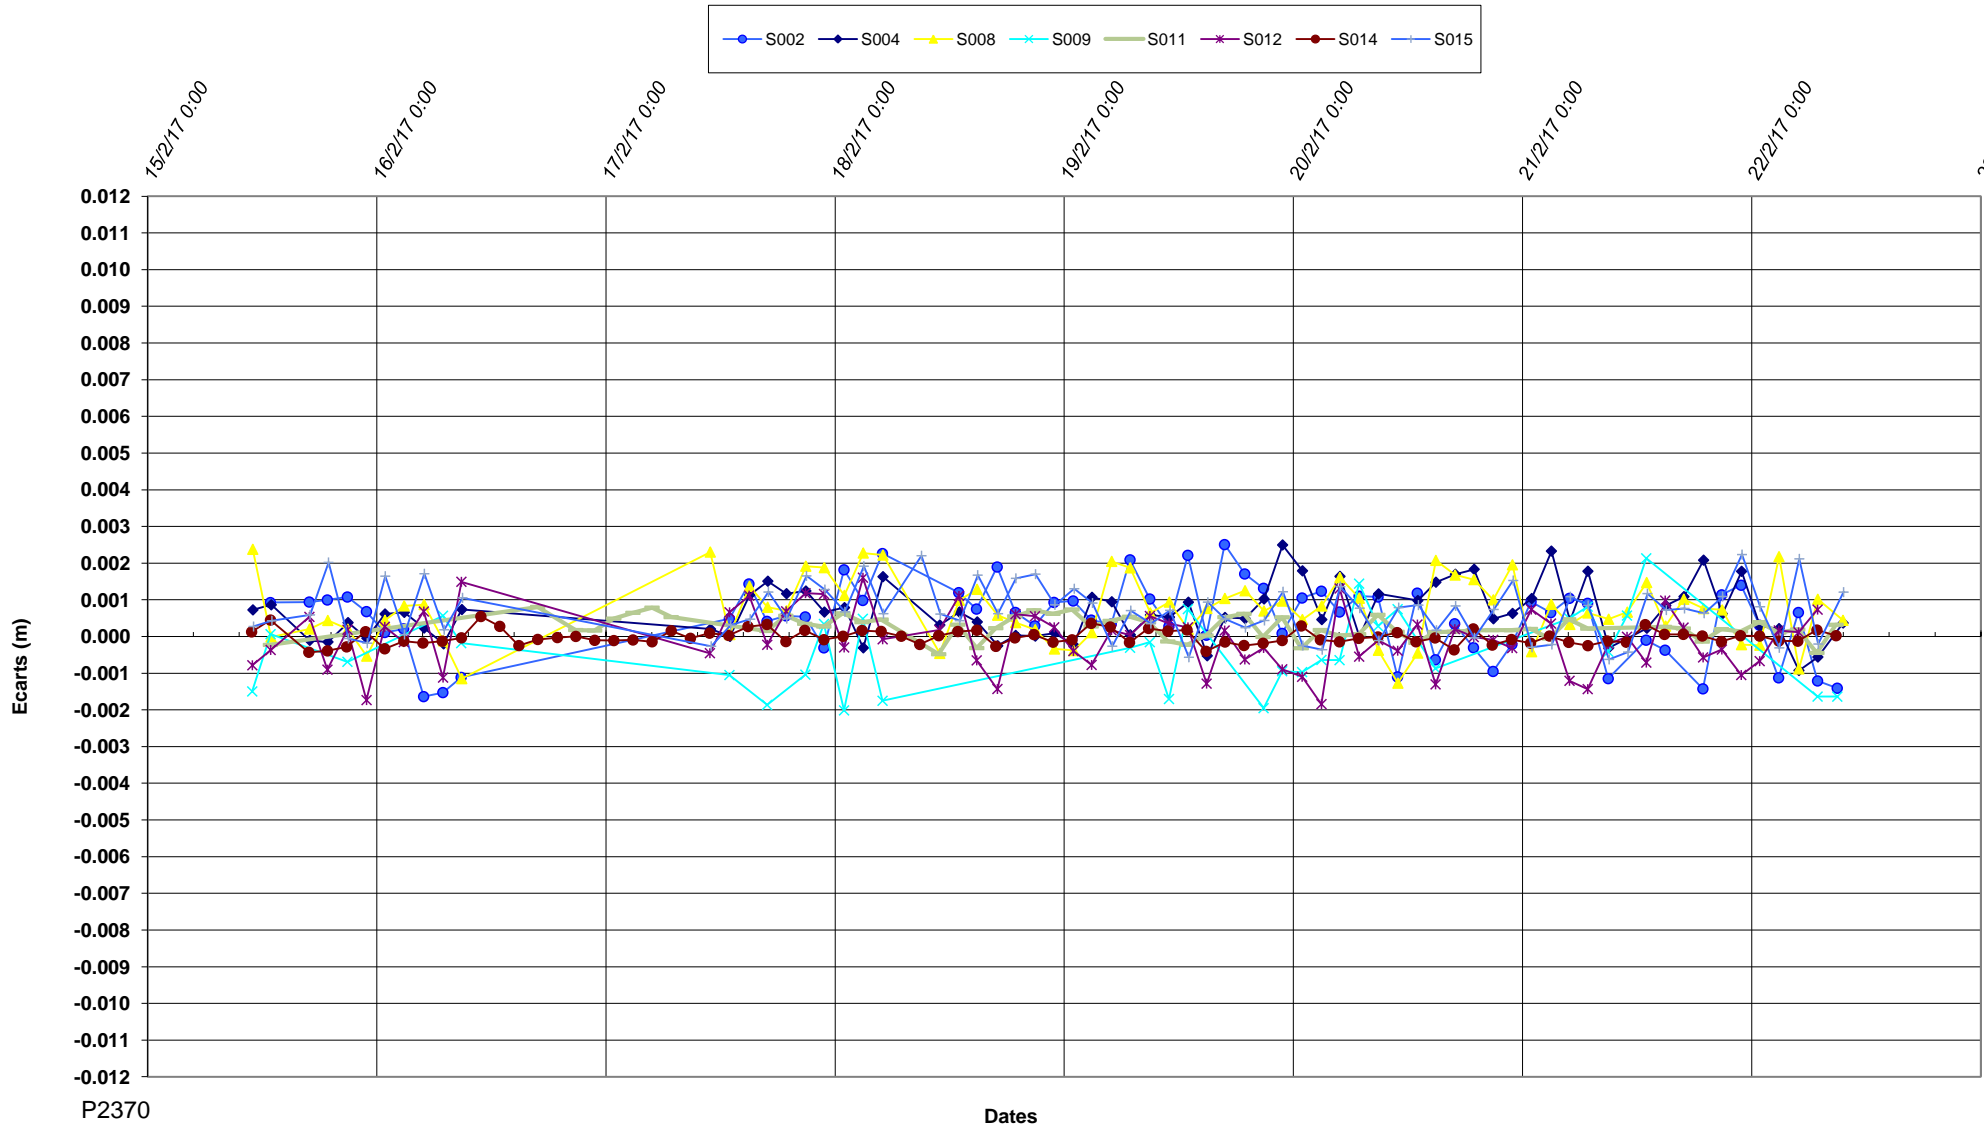

P2370-Prolongement Ligne M4-lot 2-Déversement

P2370

Dates